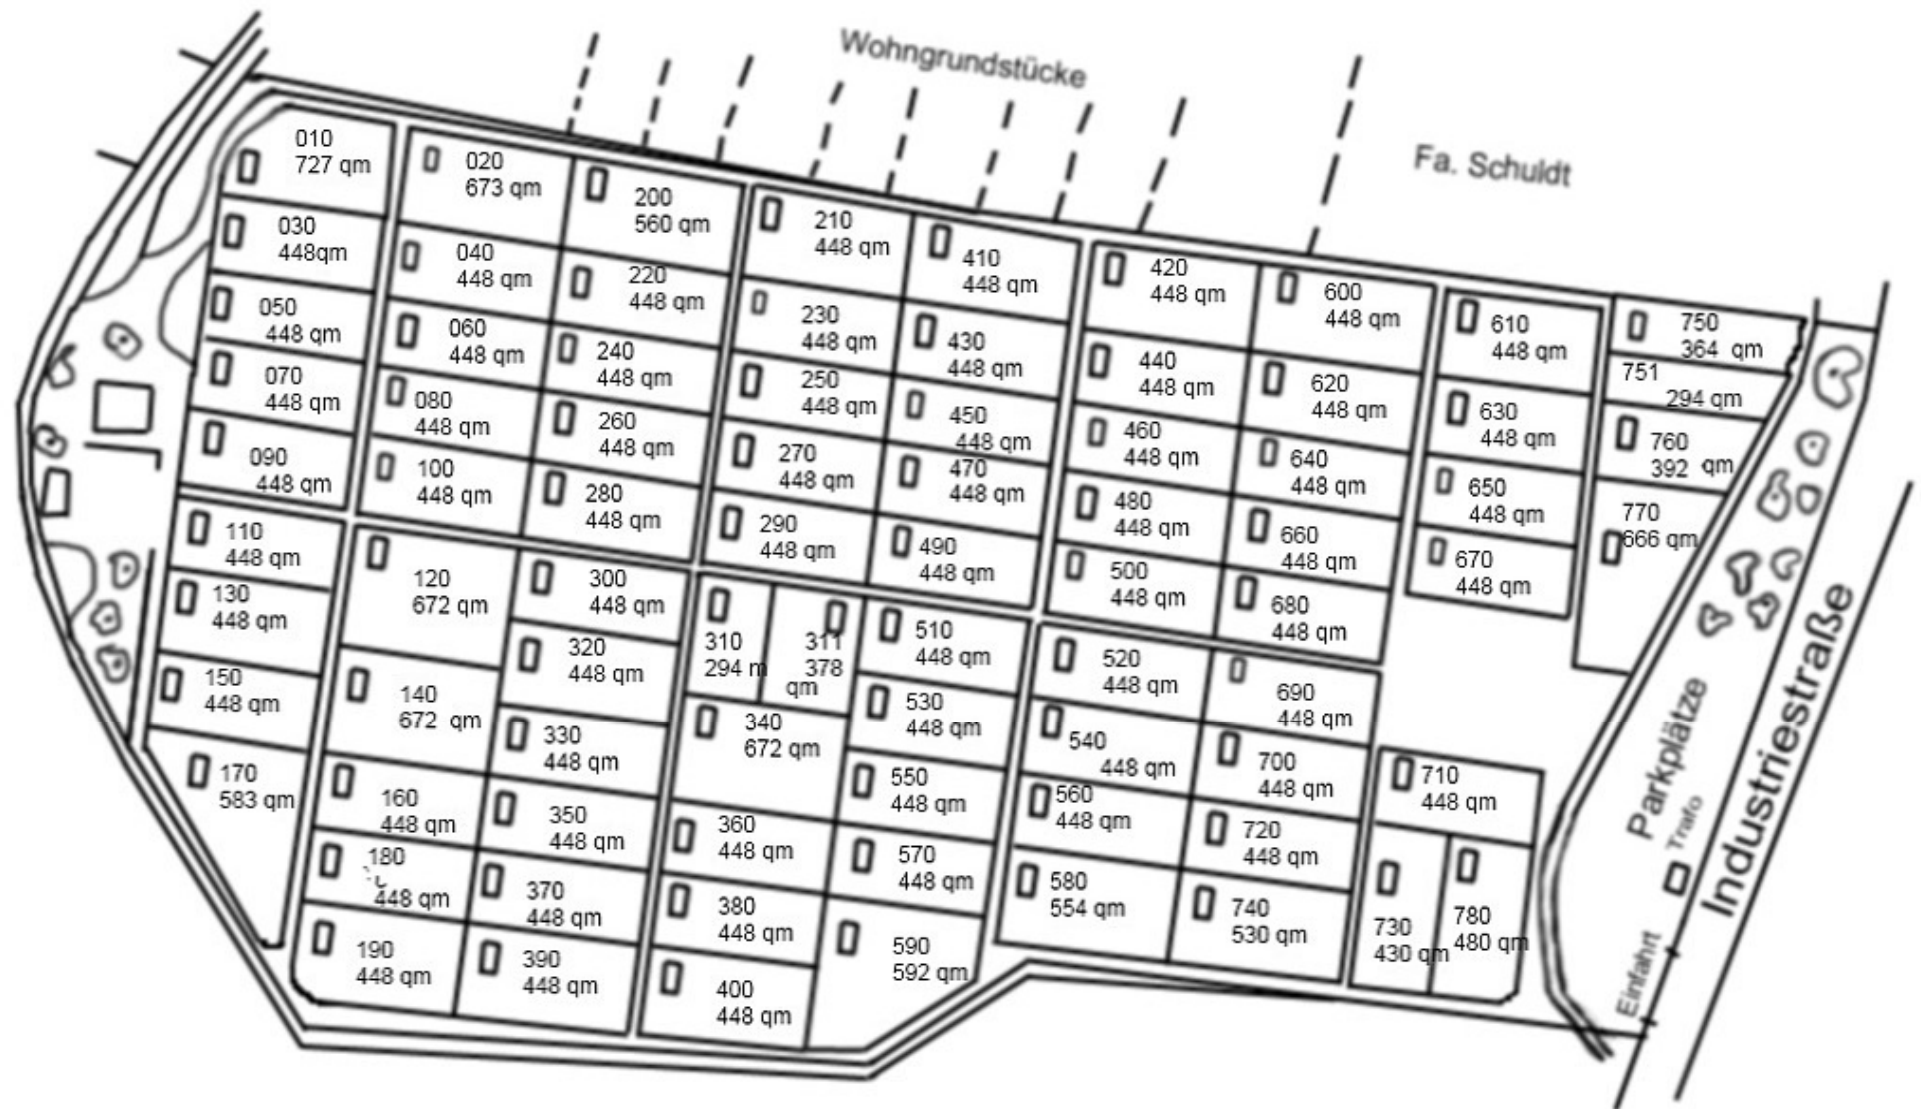

Ratzeburger Straße

Lageplan der Dauergartenanlage
Kleingärtnerverein Bad Oldesloe 1950 e.V.